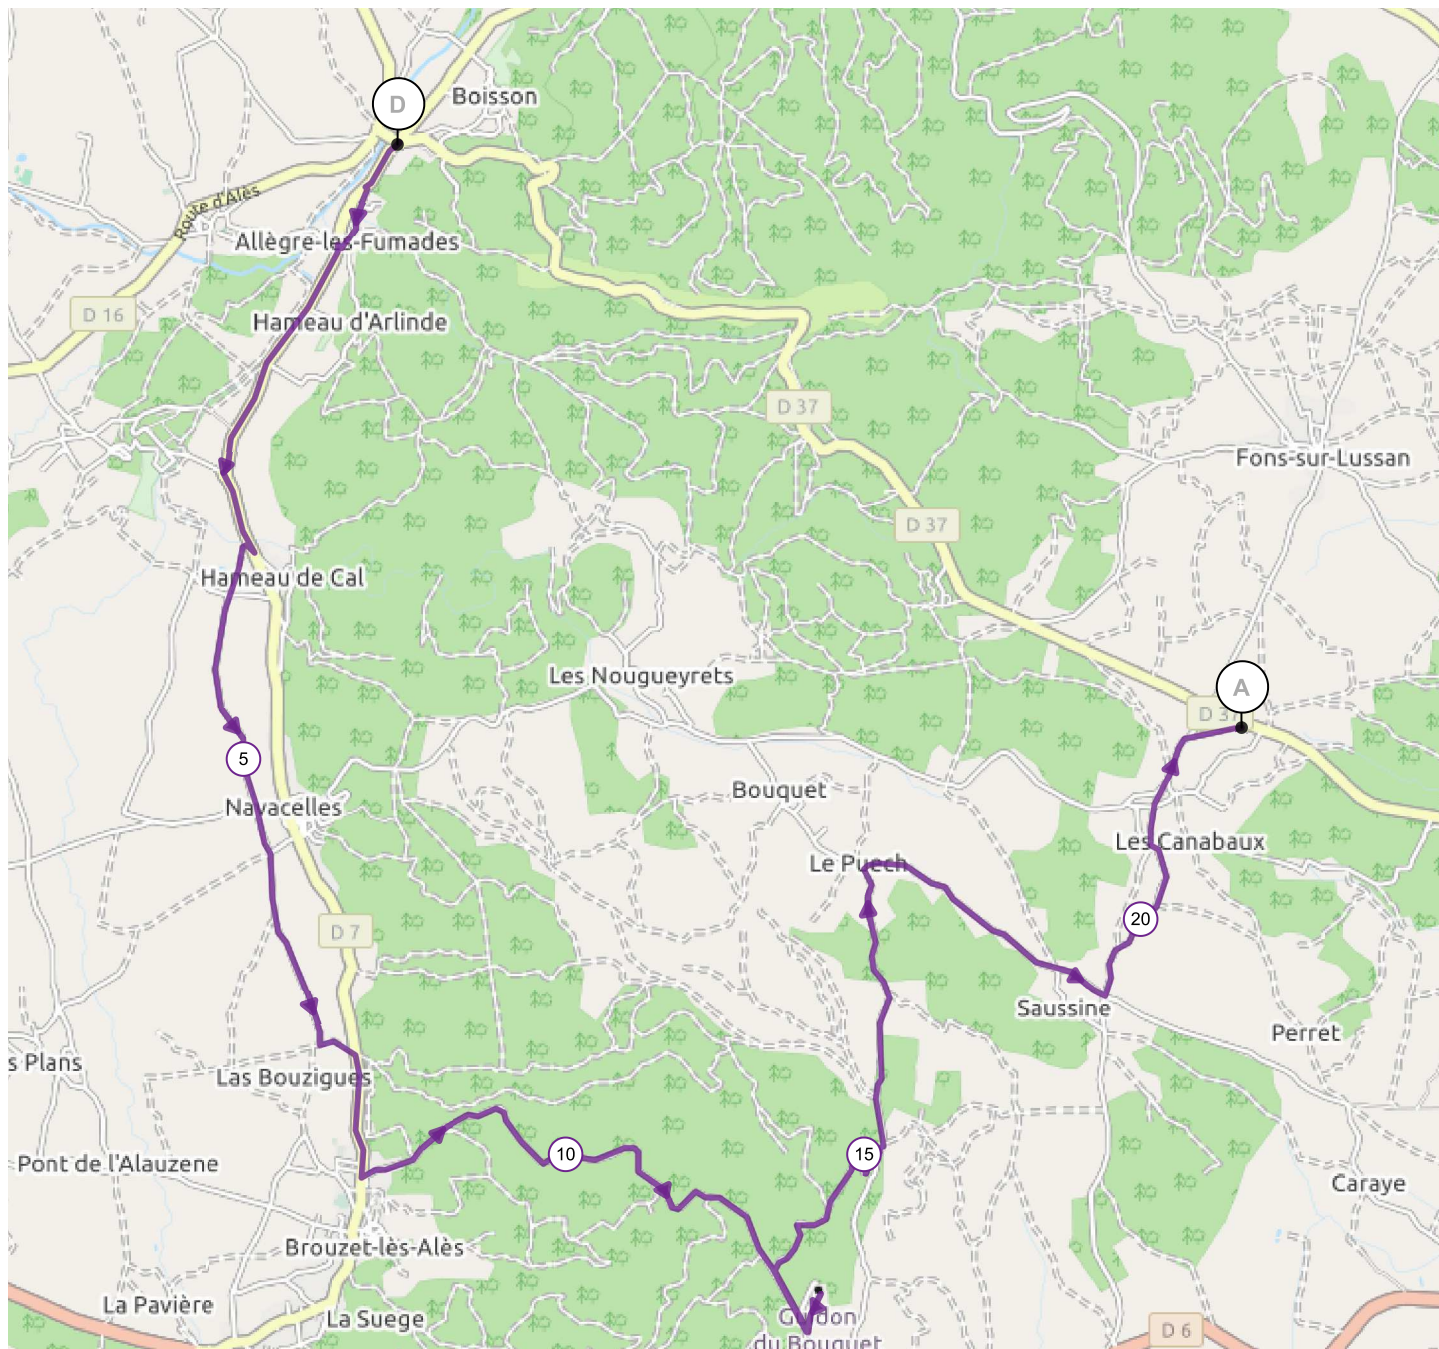

# # 11186155 | Cyclisme - Route | Variante Mont Bouquet

Allègre-les-Fumades -> Fons-sur-Lussan

21.805 km  $\uparrow$  572 m  $\downarrow$  352 m  $\blacktriangle$  125 m  $\blacktriangle$  616 m

125m 616m 572m 352m

Leaflet | Maps © Thunderforest thunderforest.com - Data © OpenStreetMap contributors

Le droit de reproduction est strictement réservé à un usage personnel et privé. Lors de la pratique de votre activité, veuillez à respecter les propriétés et chemins privés et assurez-vous de la praticabilité du parcours.

© 2020 Openrunner