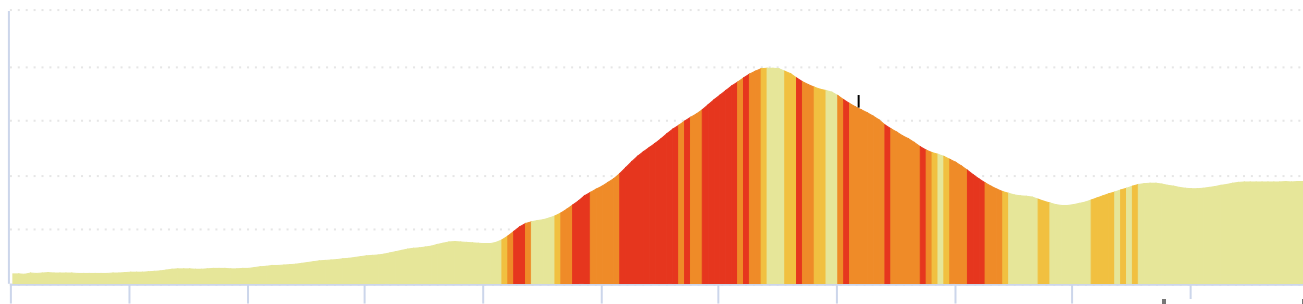

# # 11186155 | Cyclisme - Route | Variante Mont Bouquet

Allègre-les-Fumades -> Fons-sur-Lussan

21.805 km  $\uparrow$  572 m  $\downarrow$  352 m  $\blacktriangle$  125 m  $\blacktriangle$  616 m

125m 616m 572m 352m